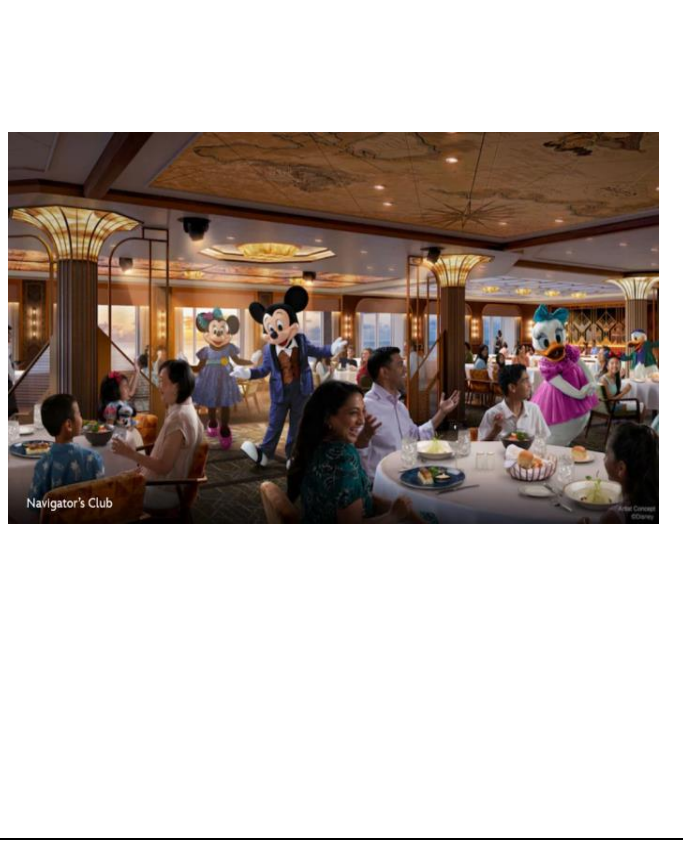

Navigator's Club
ย้อนเวลากลับสู่ ยุคทองแห่งการเดินทางเรือสำราญ กับประสบการณ์รับประทานอาหารสุดพิเศษที่โต๊ะ Captain's Table ตั้งอยู่ใกล้กับ Town Square ร้านอาหารสุดหรูแห่งนี้ชวนให้นักถึงยุคแห่งเรือสำราญอันยิ่งใหญ่ด้วยการตกแต่งที่ผสมผสานแผนที่โบราณ ภาพถ่าย และงานศิลปะที่งดงามในสไตล์อาร์ตเดคโคสุดคลาสสิก ขณะลิ้มรสอาหารภูมิภาคและนานาชาติแสนอร่อย คุณจะเพลิดเพลินกับการแสดงดนตรีสดและการปรากฏตัวของเหล่า มิกกี้ เม้าส์, มินนี่ เม้าส์, โดนัลด์ ดั๊ก และเดซี่ ดั๊ก ที่จะมาร่วมแบ่งปันเพลงและเรื่องราวการผจญภัยสุดสนุกจากการเดินทางรอบโลก