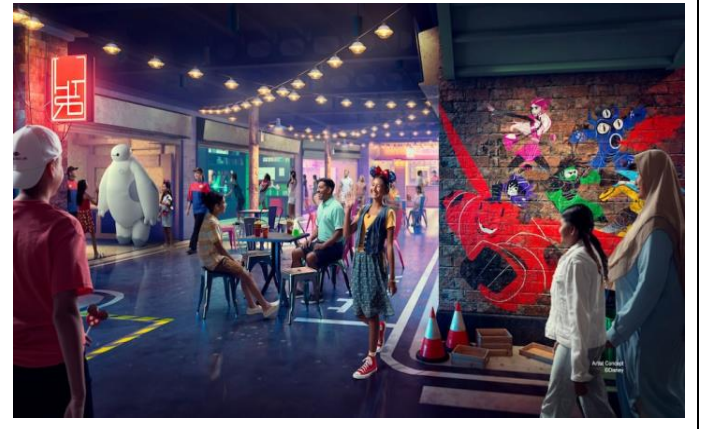

San Fransokyo Street: ถนนแห่งการผจญภัยจาก Big Hero 6

สัมผัสการผสมผสานสุดลงตัวของพลังงานที่คึกคักของ โตเกียว และเสน่ห์สุดชิลของ ซานฟรานซิสโก บนถนนสายสนุกนี้ที่ได้รับแรงบันดาลใจจากภาพยนตร์ Disney เรื่อง Big Hero 6 ที่นี่คุณสามารถสำรวจ ทางเข้าลับ ไปยังคลับสำหรับวัยรุ่นอย่าง Edge และ Vibe ที่ซ่อนตัวอยู่ในร้านค้าที่มีสไตล์สุดเก๋ เดินเล่นต่อไปยังป้ายรถรางสุดคึกคัก เลาจน์เคเบิลคาร์สุดชิล และ โรงภาพยนตร์ Baymax Cinemas ที่ฉายภาพยนตร์ Disney ทั้ง คลาสสิกและเรื่องใหม่ล่าสุด ไฮไลต์ที่ไม่ควรพลาดคือ Big Hero Arcade โซนเกมสำหรับครอบครัวที่รวมวิดีโอเกมและประสบการณ์ เทคโนโลยีล้ำสมัยสุดตื่นตาตื่นใจ และอย่าลืมมองหา Baymax หุ่นยนต์ดูแลสุขภาพขนาดยักษ์จาก ภาพยนตร์ ที่พร้อมจะมาทักทายและเติมเต็มความสุขให้กับทุกคน! มาสัมผัสความสนุกของ San Fransokyo Street ที่จะทำให้การเดินทางของคุณเต็มไปด้วยความทรงจำสุดพิเศษ