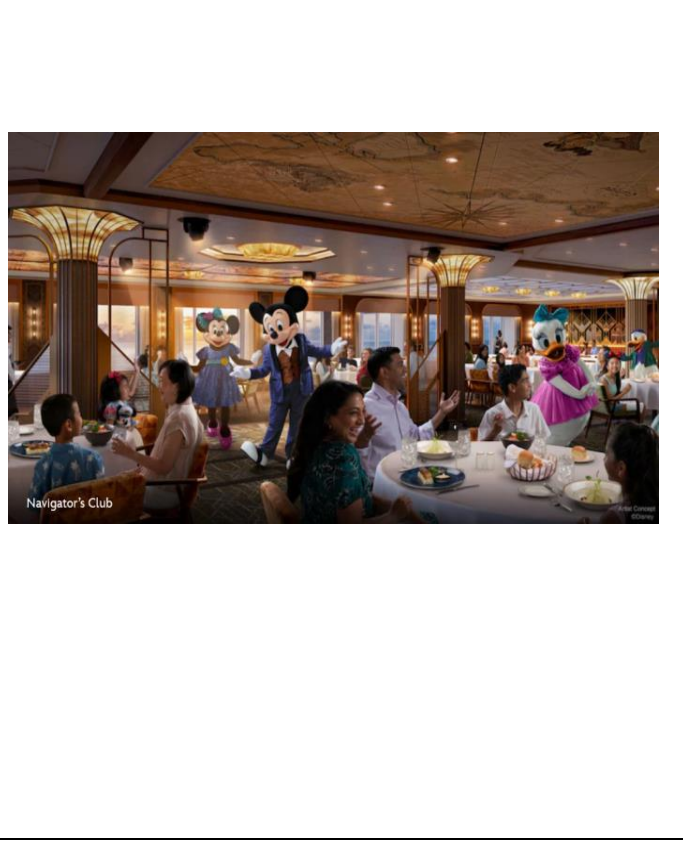

Navigator's Club
ย้อนเวลากลับสู่ ยุคทองแห่งการเดินเรือสำราญ กับประสบการณ์รับประทานอาหารสุดพิเศษที่โต๊ะ Captain's Table ตั้งอยู่ใกล้กับ Town Square ร้านอาหารสุดหรูแห่งนี้ชวนให้นึกถึงยุคแห่งเรือสำราญอันยิ่งใหญ่ด้วยการตกแต่งที่ผสมผสานแผนที่โบราณ ภาพถ่าย และงานศิลปะที่งดงามในสไตล์อาร์ตเดคโคสุดคลาสสิก ขณะลิ้มรสอาหารภูมิภาคและนานาชาติแสนอร่อย คุณจะเพลิดเพลินกับการแสดงดนตรีสดและการปรากฏตัวของเหล่า มิกกี้ เม้าส์, มินนี่ เม้าส์, โดนัลด์ ดั๊ก และเดซี่ ดั๊ก ที่จะมาร่วมแบ่งปันเพลงและเรื่องราวการผจญภัยสุดสนุกจากการเดินทางรอบโลก