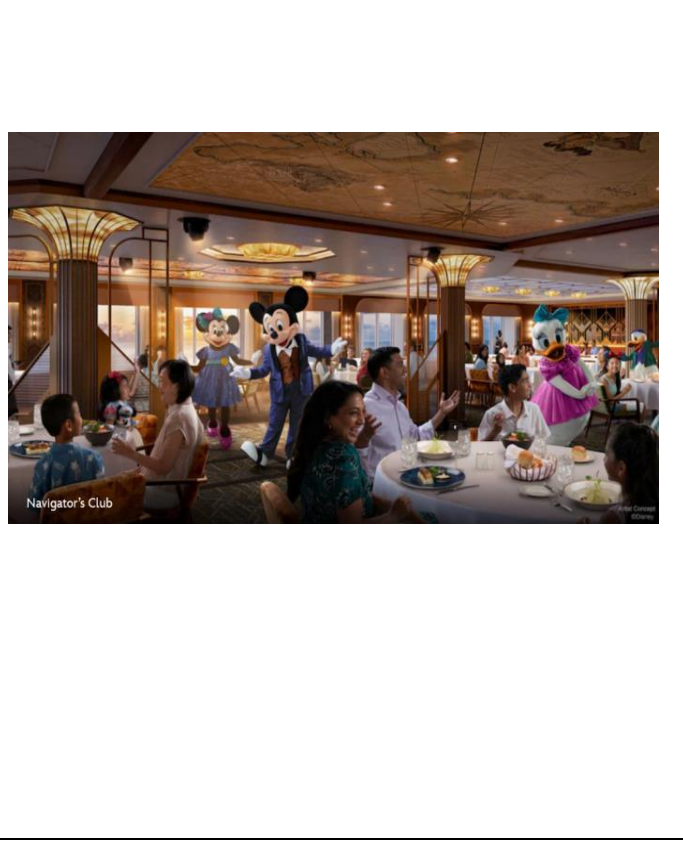

Navigator's Club
ย้อนเวลากลับสู่ ยุคทองแห่งการเดินเรือสำราญ กับประสบการณ์รับประทานอาหารสุดพิเศษที่โต๊ะ Captain's Table ตั้งอยู่ใกล้กับ Town Square ร้านอาหารสุดหรูแห่งนี้ชวนให้นักถึงยุคแห่งเรือสำราญอันยิ่งใหญ่ด้วยการตกแต่งที่ผสมผสานแผนที่โบราณ ภาพถ่าย และงานศิลปะที่งดงามในสไตล์อาร์ตเดคโคสุดคลาสสิก ขณะลิ้มรสอาหารภูมิภาคและนานาชาติแสนอร่อย คุณจะเพลิดเพลินกับการแสดงดนตรีสดและการปรากฏตัวของเหล่า มิกกี้ เม้าส์, มินนี่ เม้าส์, โดนัลด์ ดั๊ก และเดซี่ ดั๊ก ที่จะมาร่วมแบ่งปันเพลงและเรื่องราวการผจญภัยสุดสนุกจากการเดินทางรอบโลก